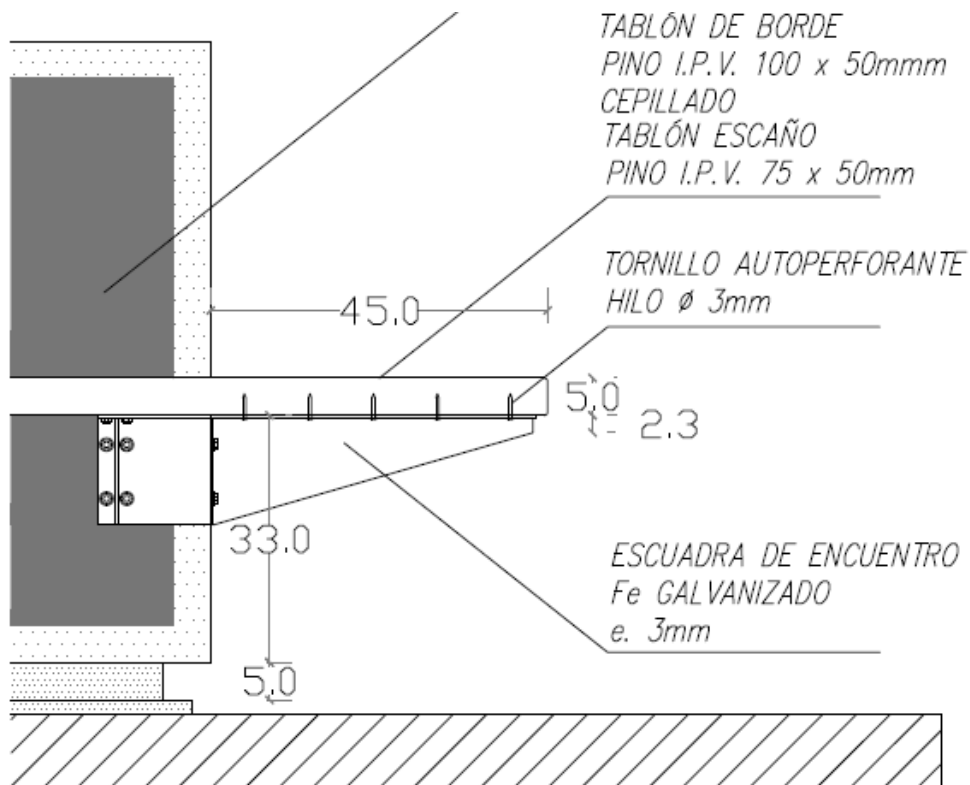

ACLARACIONES

3. MOBILIARIO DEPORTIVO EN OBRA.

3.3-Arcos de mini futbol

- Perfil Tubular
- 2 capas de anticorrosivo de distinto Color, , esta misma solución se requiere en arco de Basquetbol y elementos que necesiten 2 manos.

ACLARACIONES

4. MOBILIARIO CONSTRUIDO EN OBRA

4.6. Luminaria energía solar led.

- Se indica la ubicación De Los Postes

Fuente: Sección Cancha según planimetría Original

Tramo A B planimetría Original, simbología Luminaria (L)

Tramo B-C según planimetría Original, simbología Luminaria (L)