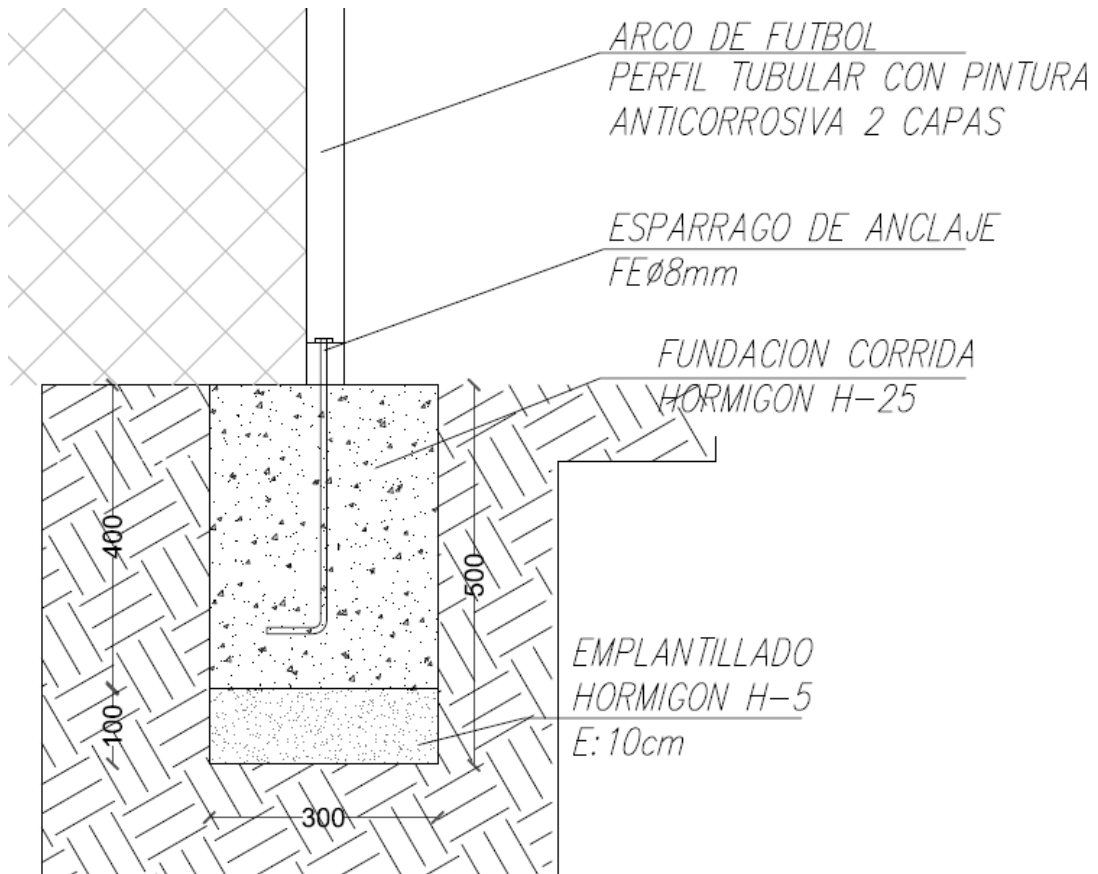

ACLARACIONES

3. MOBILIARIO DEPORTIVO EN OBRA.

3.3-Arcos de mini futbol

- Perfil Tubular
- 2 capas de anticorrosivo de distinto Color, , esta misma solución se requiere en arco de Basquetbol y elementos que necesiten 2 manos.

ACLARACIONES DE PROYECTO

26.01.2022

4. MOBILIARIO CONSTRUIDO EN OBRA

4.1. Y 4.2 Jardinera con Escaño

- Plano Mobiliario en obra Detalle 1, Jardinera con escaño
- Se aclara detalle de Placa, mencionado en EETT.

ACLARACIONES

4. MOBILIARIO CONSTRUIDO EN OBRA

4.6. Luminaria energía solar led.

- Se indica la ubicación De Los Postes

Fuente: Sección Cancha según planimetría Original

Tramo A B planimetría Original, simbología Luminaria (L)

Tramo B-C según planimetría Original, simbología Luminaria (L)