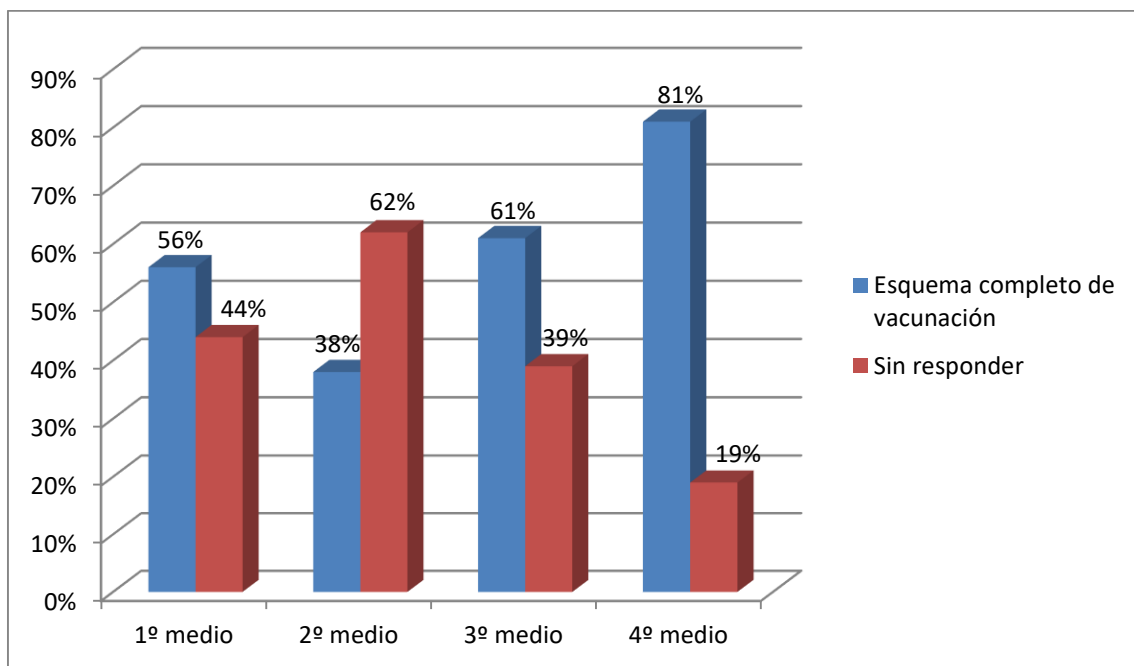

Estimada Comunidad de la Escuela de la Industria Gráfica:

Esperando que todos se encuentren bien, a continuación damos respuesta al resultado de la encuesta de vacunación aplicada a todo nuestro alumnado. Esta información estaba basada al decreto enviado por el Mineduc, el cual informa “en aquellos niveles en que al menos el 80 % de los alumnos ya cuenta con esquema completo de vacunación, los establecimientos estarán autorizados para recibir a todos los estudiantes de aquel nivel de manera presencial de forma simultánea”.

Según los datos obtenidos, 4º medio es el único nivel que cumple con el porcentaje para asistir en forma simultánea. Los demás niveles deben continuar con el sistema establecido por grupos.

La presencialidad simultánea de este nivel inicia a partir del lunes 18 de octubre.

Para Ingresar se solicitará por única vez su pase de movilidad, el cual será escaneado en portería, más la toma de temperatura y aplicación de alcohol gel.

Saluda atte.

La Dirección